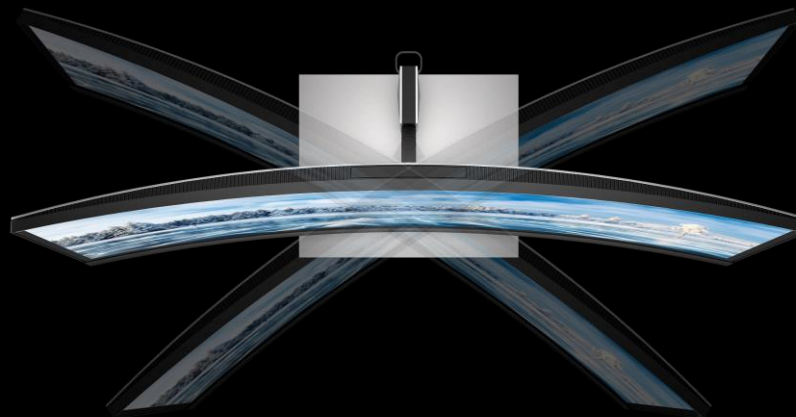

Поворот

Поворот (от -30° до $+30^\circ$) поворачивайте монитор, чтобы найти лучший угол обзора.