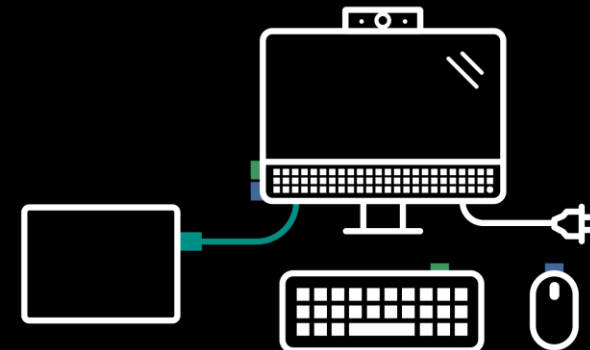

Лучший

HP Conferencing Monitor, подключенный через один кабель USB-C®, обеспечивает питание ноутбука мощностью до 100 Вт, поэтому вы не используете БП ноутбука..

Переход на беспроводные USB-порты для максимальной беспроводной настройки периферийных устройств.

Освободите USB порты ноутбука, переместив периферийные устройства в USB-концентратор монитора.