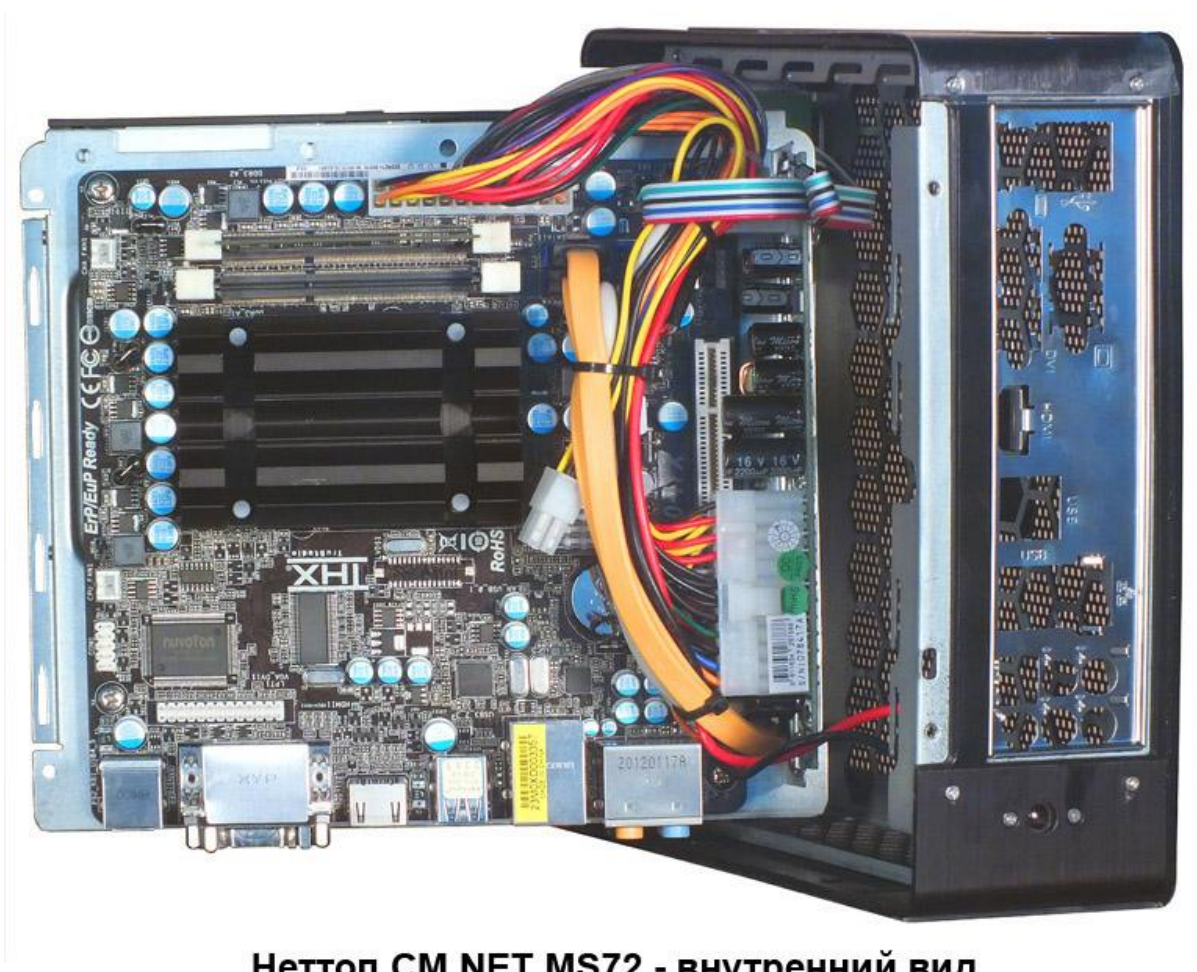

Весьма непросто совместить в одном устройстве такие противоречивые параметры. Однако, компании “СМ компьютер” это удалось – разработанный ею неттоп СМ NET MS72 максимально отвечает всем этим требованиям.

В состав неттопа СМ NET MS72 входят:

- процессор Intel® Atom™ D2700 2.13 GHz (1066MHz; 1MB; 32nm; 10W),
- набор микросхем Intel® TigerPoint NM10,
- оперативная память 2GB PC3-10600/1333 SODIMM,
- накопитель информации - жёсткий диск HDD 2,5” 320GB SATA (для бюджетного варианта) или твердотельный диск SSD 2,5” 90GB SATA (для бесшумного варианта),
- интегрированная видеокарта Intel® GMA-3600 (поддержка Pixel Shader 2.0, DirectX 9.0),
- привод DVD±RW SATA Slim,
- интегрированная восьмиканальная звуковая карта Realtek ALC892,
- интегрированная сетевая карта Gigabit Ethernet Realtek RTL8111E,
- порты - PS/2, 2xUSB3.0, 6xUSB 2.0 (2 на передней панели, 4 на задней панели), VGA, DVI-D, HDMI, RJ-45 GLAN, коаксиальный S/PDIF-out, Line In, Mic In, Front Out, Rear Out, Sub/Center Out на задней панели, Line-out, Mic-in на передней панели,
- блок питания внешний ультракомпактный 12V, 7,5A,
- корпус V-King LP30112B Saturn Mini-ITX,
- тип установки - настольная подставка,
- габариты – 225 (высота) x 75 (ширина) x 192 (глубина) мм.

Неттоп собран в стильном компактном корпусе с металлической передней панелью, на которую нанесена мелкая вертикальная штриховка, и устанавливается вертикально на подставке.

Неттоп CM NET MS72

Платформа Intel® Atom™ Cedar Trail с двухядерным процессором с технологией распараллеливания потоков и оптимальным для уверенной работы с офисными приложениями и корпоративной базой данных соотношением объема оперативной памяти и дискового пространства обладает, кроме того, высокой энергоэффективностью.

Неттоп CM NET MS72 - внутренний вид

В устройстве применён внешний блок питания, а компактная системная плата форм-фактора Mini-ITX плотно размещается в корпусе неттопа, что позволило добиться минимально возможных размеров устройства.