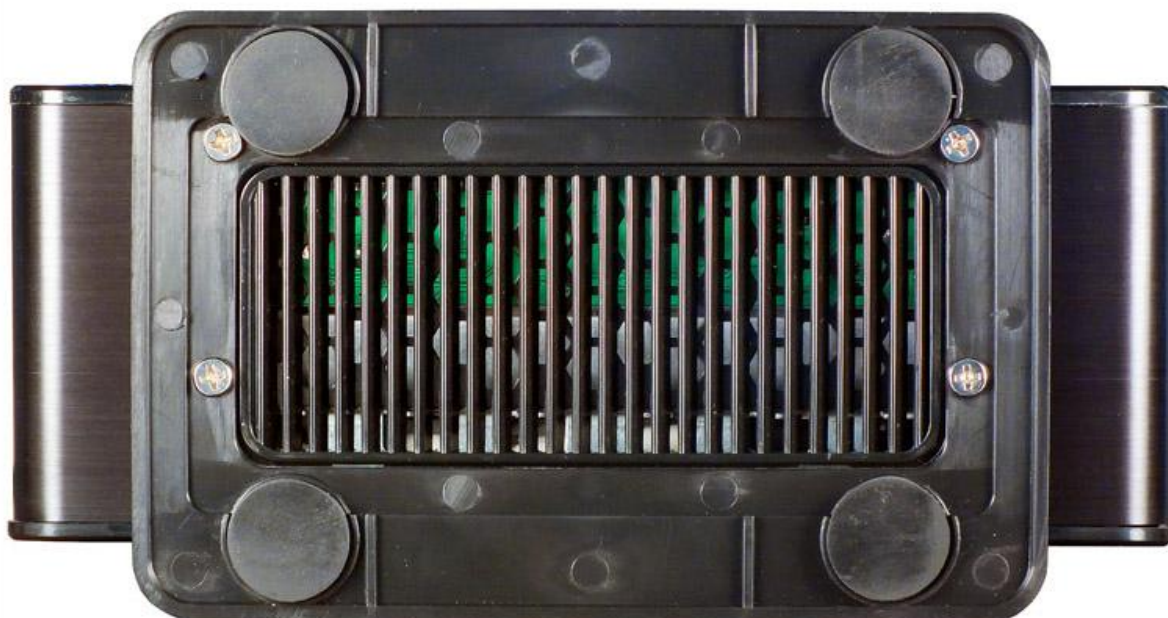

Неттоп собран в стильном компактном корпусе с металлической передней панелью, на которую нанесена мелкая вертикальная штриховка, и устанавливается вертикально на подставке.

Неттоп CM NET MS72

Платформа Intel® Atom™ Cedar Trail с двухядерным процессором с технологией распараллеливания потоков и оптимальным для уверенной работы с офисными приложениями и корпоративной базой данных соотношением объема оперативной памяти и дискового пространства обладает, кроме того, высокой энергоэффективностью.

Неттоп CM NET MS72 - внутренний вид

В устройстве применён внешний блок питания, а компактная системная плата форм-фактора Mini-ITX плотно размещается в корпусе неттопа, что позволило добиться минимально возможных размеров устройства.

Неттоп CM NET MS72 - блок центрального процессора

Применение процессора с чрезвычайно низким энергопотреблением позволило применить пассивное охлаждение основных тепловыделяющих компонентов системы.

Полностью сетчатая поверхность боковых стенок корпуса, а также наличие в верхней и нижней поверхностях корпуса вентиляционных решёток большой площади обеспечили практически идеальные условия для теплоотвода. Это дало возможность полностью исключить вентиляторы из состава устройства и обеспечить нулевой уровень шума при работе (при использовании SSD в качестве накопителя информации).

Неттоп CM NET MS72 - вид слева

Неттоп CM NET MS72 - вид справа

Неттоп CM NET MS72 - вид сверху

Неттоп CM NET MS72 - вид снизу

Неттоп CM NET MS72 - вид спереди и вид сзади

Наличие всех необходимых портов (в том числе, портов USB на передней и задней панелях) позволяет подключить все внешние устройства не только для штатной работы, но и, например, для подключения внешнего носителя информации с целью резервного копирования или для подключения микрофона и веб-камеры с целью обеспечения видеоконференцсвязи.