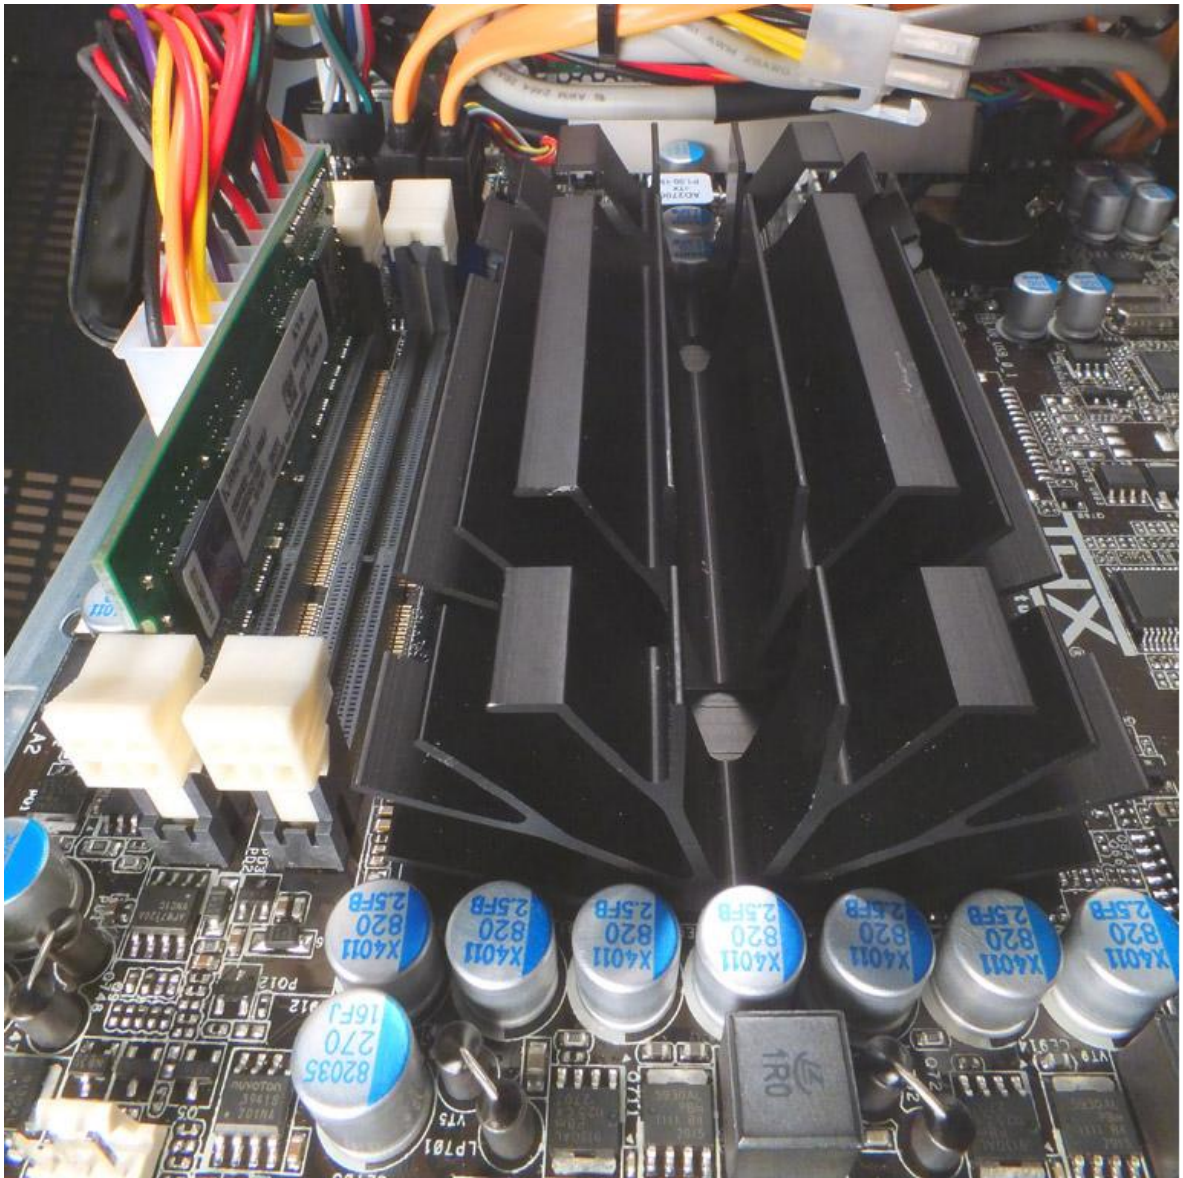

В состав неттопа СМ NET MS72 входят:

- процессор Intel® Atom™ D2700 2.13 GHz (1066MHz; 1MB; 32nm; 10W),
- набор микросхем Intel® TigerPoint NM10,
- оперативная память 2GB PC3-10600/1333 SODIMM,
- накопитель информации - жёсткий диск HDD 2,5” 320GB SATA (для бюджетного варианта) или твердотельный диск SSD 2,5” 90GB SATA (для бесшумного варианта),
- интегрированная видеокарта Intel® GMA-3600 (поддержка Pixel Shader 2.0, DirectX 9.0),
- привод DVD±RW SATA Slim,
- интегрированная восьмиканальная звуковая карта Realtek ALC892,
- интегрированная сетевая карта Gigabit Ethernet Realtek RTL8111E,
- порты - PS/2, 2xUSB3.0, 6xUSB 2.0 (2 на передней панели, 4 на задней панели), VGA, DVI-D, HDMI, RJ-45 GLAN, коаксиальный S/PDIF-out, Line In, Mic In, Front Out, Rear Out, Sub/Center Out на задней панели, Line-out, Mic-in на передней панели,
- блок питания внешний ультракомпактный 12V, 7,5A,
- корпус V-King LP30112B Saturn Mini-ITX,
- тип установки - настольная подставка,
- габариты – 225 (высота) x 75 (ширина) x 192 (глубина) мм.

Неттоп собран в стильном компактном корпусе с металлической передней панелью, на которую нанесена мелкая вертикальная штриховка, и устанавливается вертикально на подставке.

Неттоп CM NET MS72

Платформа Intel® Atom™ Cedar Trail с двухядерным процессором с технологией распараллеливания потоков и оптимальным для уверенной работы с офисными приложениями и корпоративной базой данных соотношением объема оперативной памяти и дискового пространства обладает, кроме того, высокой энергоэффективностью.

Неттоп CM NET MS72 - внутренний вид

В устройстве применён внешний блок питания, а компактная системная плата форм-фактора Mini-ITX плотно размещается в корпусе неттопа, что позволило добиться минимально возможных размеров устройства.