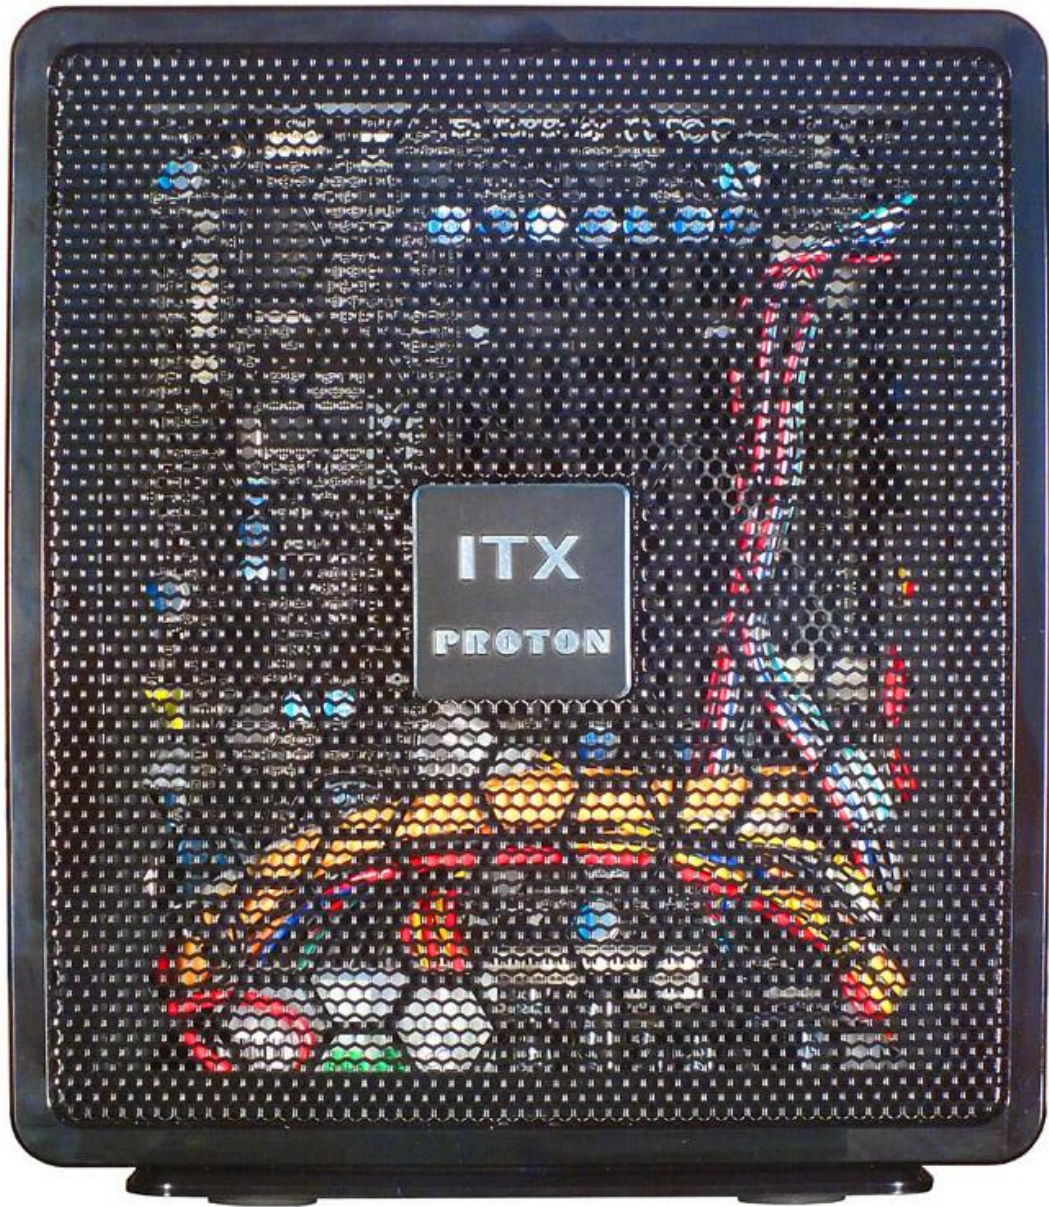

Неттоп CM NET MS72 - вид слева