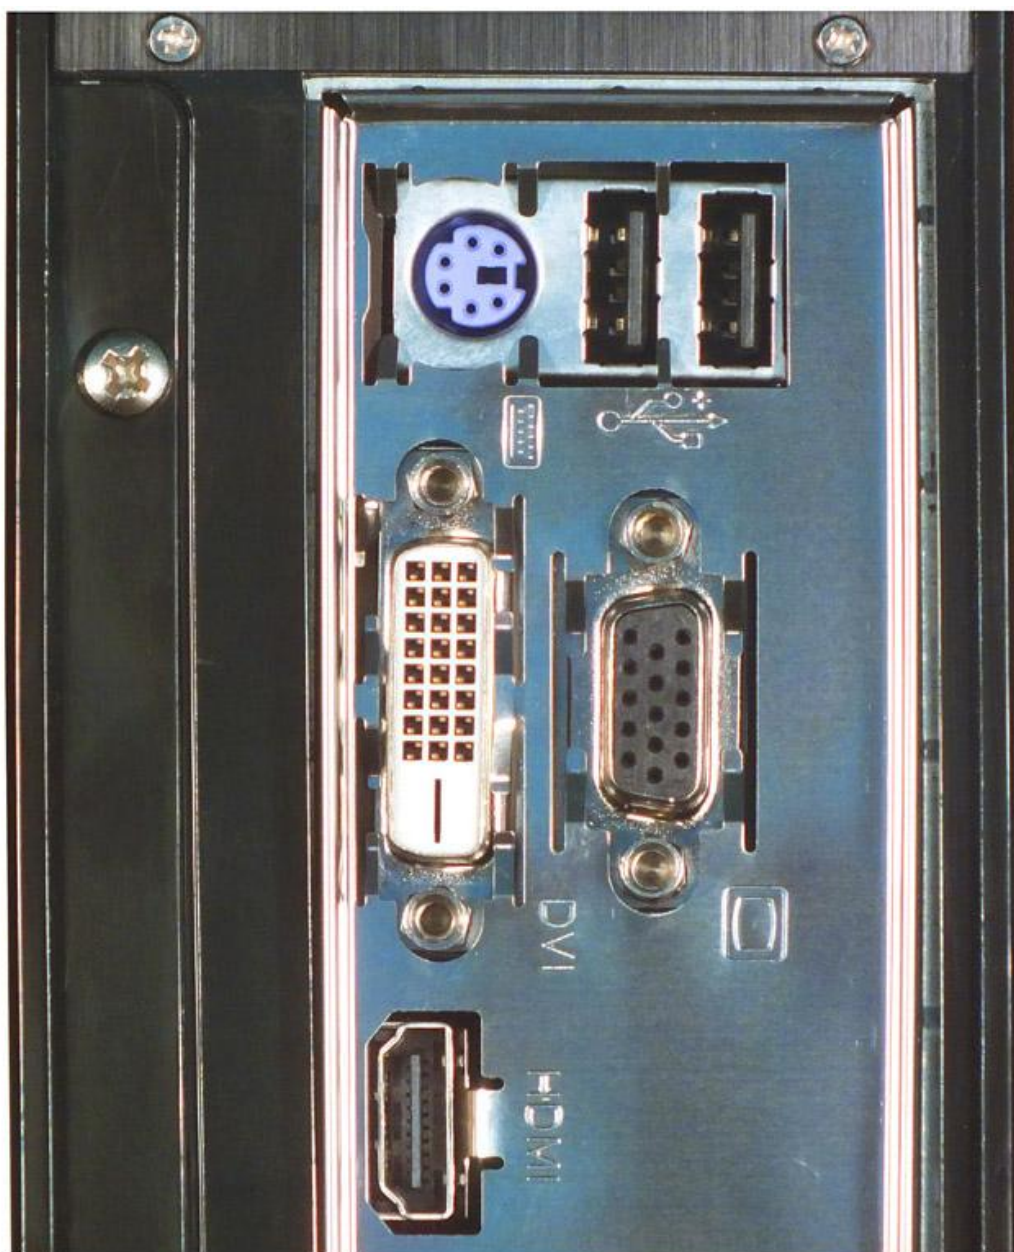

Неттоп CM NET MS72 - внутренний вид

В устройстве применён внешний блок питания, а компактная системная плата форм-фактора Mini-ITX плотно размещается в корпусе неттопа, что позволило добиться минимально возможных размеров устройства.

Неттоп CM NET MS72 - блок центрального процессора

Применение процессора с чрезвычайно низким энергопотреблением позволило применить пассивное охлаждение основных тепловыделяющих компонентов системы.

Полностью сетчатая поверхность боковых стенок корпуса, а также наличие в верхней и нижней поверхностях корпуса вентиляционных решёток большой площади обеспечили практически идеальные условия для теплоотвода. Это дало возможность полностью исключить вентиляторы из состава устройства и обеспечить нулевой уровень шума при работе (при использовании SSD в качестве накопителя информации).

Неттоп CM NET MS72 - вид слева

Неттоп CM NET MS72 - вид справа

Неттоп CM NET MS72 - вид сверху

Неттоп CM NET MS72 - вид снизу

Неттоп CM NET MS72 - вид спереди и вид сзади

Наличие всех необходимых портов (в том числе, портов USB на передней и задней панелях) позволяет подключить все внешние устройства не только для штатной работы, но и, например, для подключения внешнего носителя информации с целью резервного копирования или для подключения микрофона и веб-камеры с целью обеспечения видеоконференцсвязи.

Неттоп CM NET MS72 - порты на передней панели

Расположение портов USB в нижней части передней панели делает удобным подключение внешних устройств, как с длинным, так и с коротким интерфейсным кабелем.

**Неттоп CM NET MS72 - порты на задней панели
(верхняя часть)**