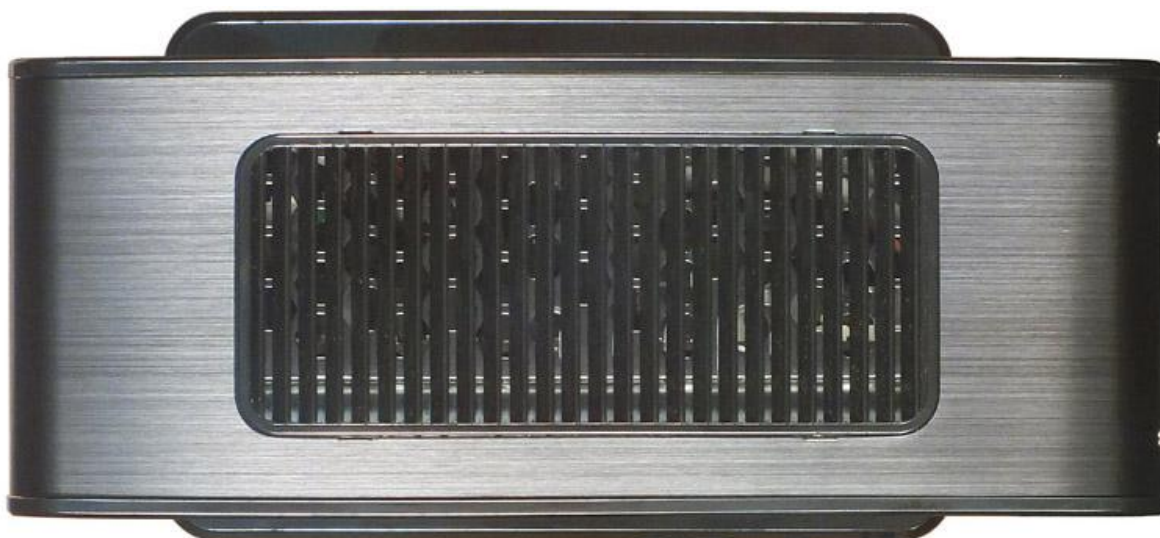

Неттоп собран в стильном компактном корпусе с металлической передней панелью, на которую нанесена мелкая вертикальная штриховка, и устанавливается вертикально на подставке.

Неттоп CM NET MS72

Платформа Intel® Atom™ Cedar Trail с двухядерным процессором с технологией распараллеливания потоков и оптимальным для уверенной работы с офисными приложениями и корпоративной базой данных соотношением объема оперативной памяти и дискового пространства обладает, кроме того, высокой энергоэффективностью.

Неттоп CM NET MS72 - внутренний вид

В устройстве применён внешний блок питания, а компактная системная плата форм-фактора Mini-ITX плотно размещается в корпусе неттопа, что позволило добиться минимально возможных размеров устройства.

Неттоп CM NET MS72 - блок центрального процессора

Применение процессора с чрезвычайно низким энергопотреблением позволило применить пассивное охлаждение основных тепловыделяющих компонентов системы.

Полностью сетчатая поверхность боковых стенок корпуса, а также наличие в верхней и нижней поверхностях корпуса вентиляционных решёток большой площади обеспечили практически идеальные условия для теплоотвода. Это дало возможность полностью исключить вентиляторы из состава устройства и обеспечить нулевой уровень шума при работе (при использовании SSD в качестве накопителя информации).

Неттоп CM NET MS72 - вид слева

Неттоп CM NET MS72 - вид справа

Неттоп CM NET MS72 - вид сверху

Неттоп CM NET MS72 - вид снизу

Неттоп CM NET MS72 - вид спереди и вид сзади

Наличие всех необходимых портов (в том числе, портов USB на передней и задней панелях) позволяет подключить все внешние устройства не только для штатной работы, но и, например, для подключения внешнего носителя информации с целью резервного копирования или для подключения микрофона и веб-камеры с целью обеспечения видеоконференцсвязи.